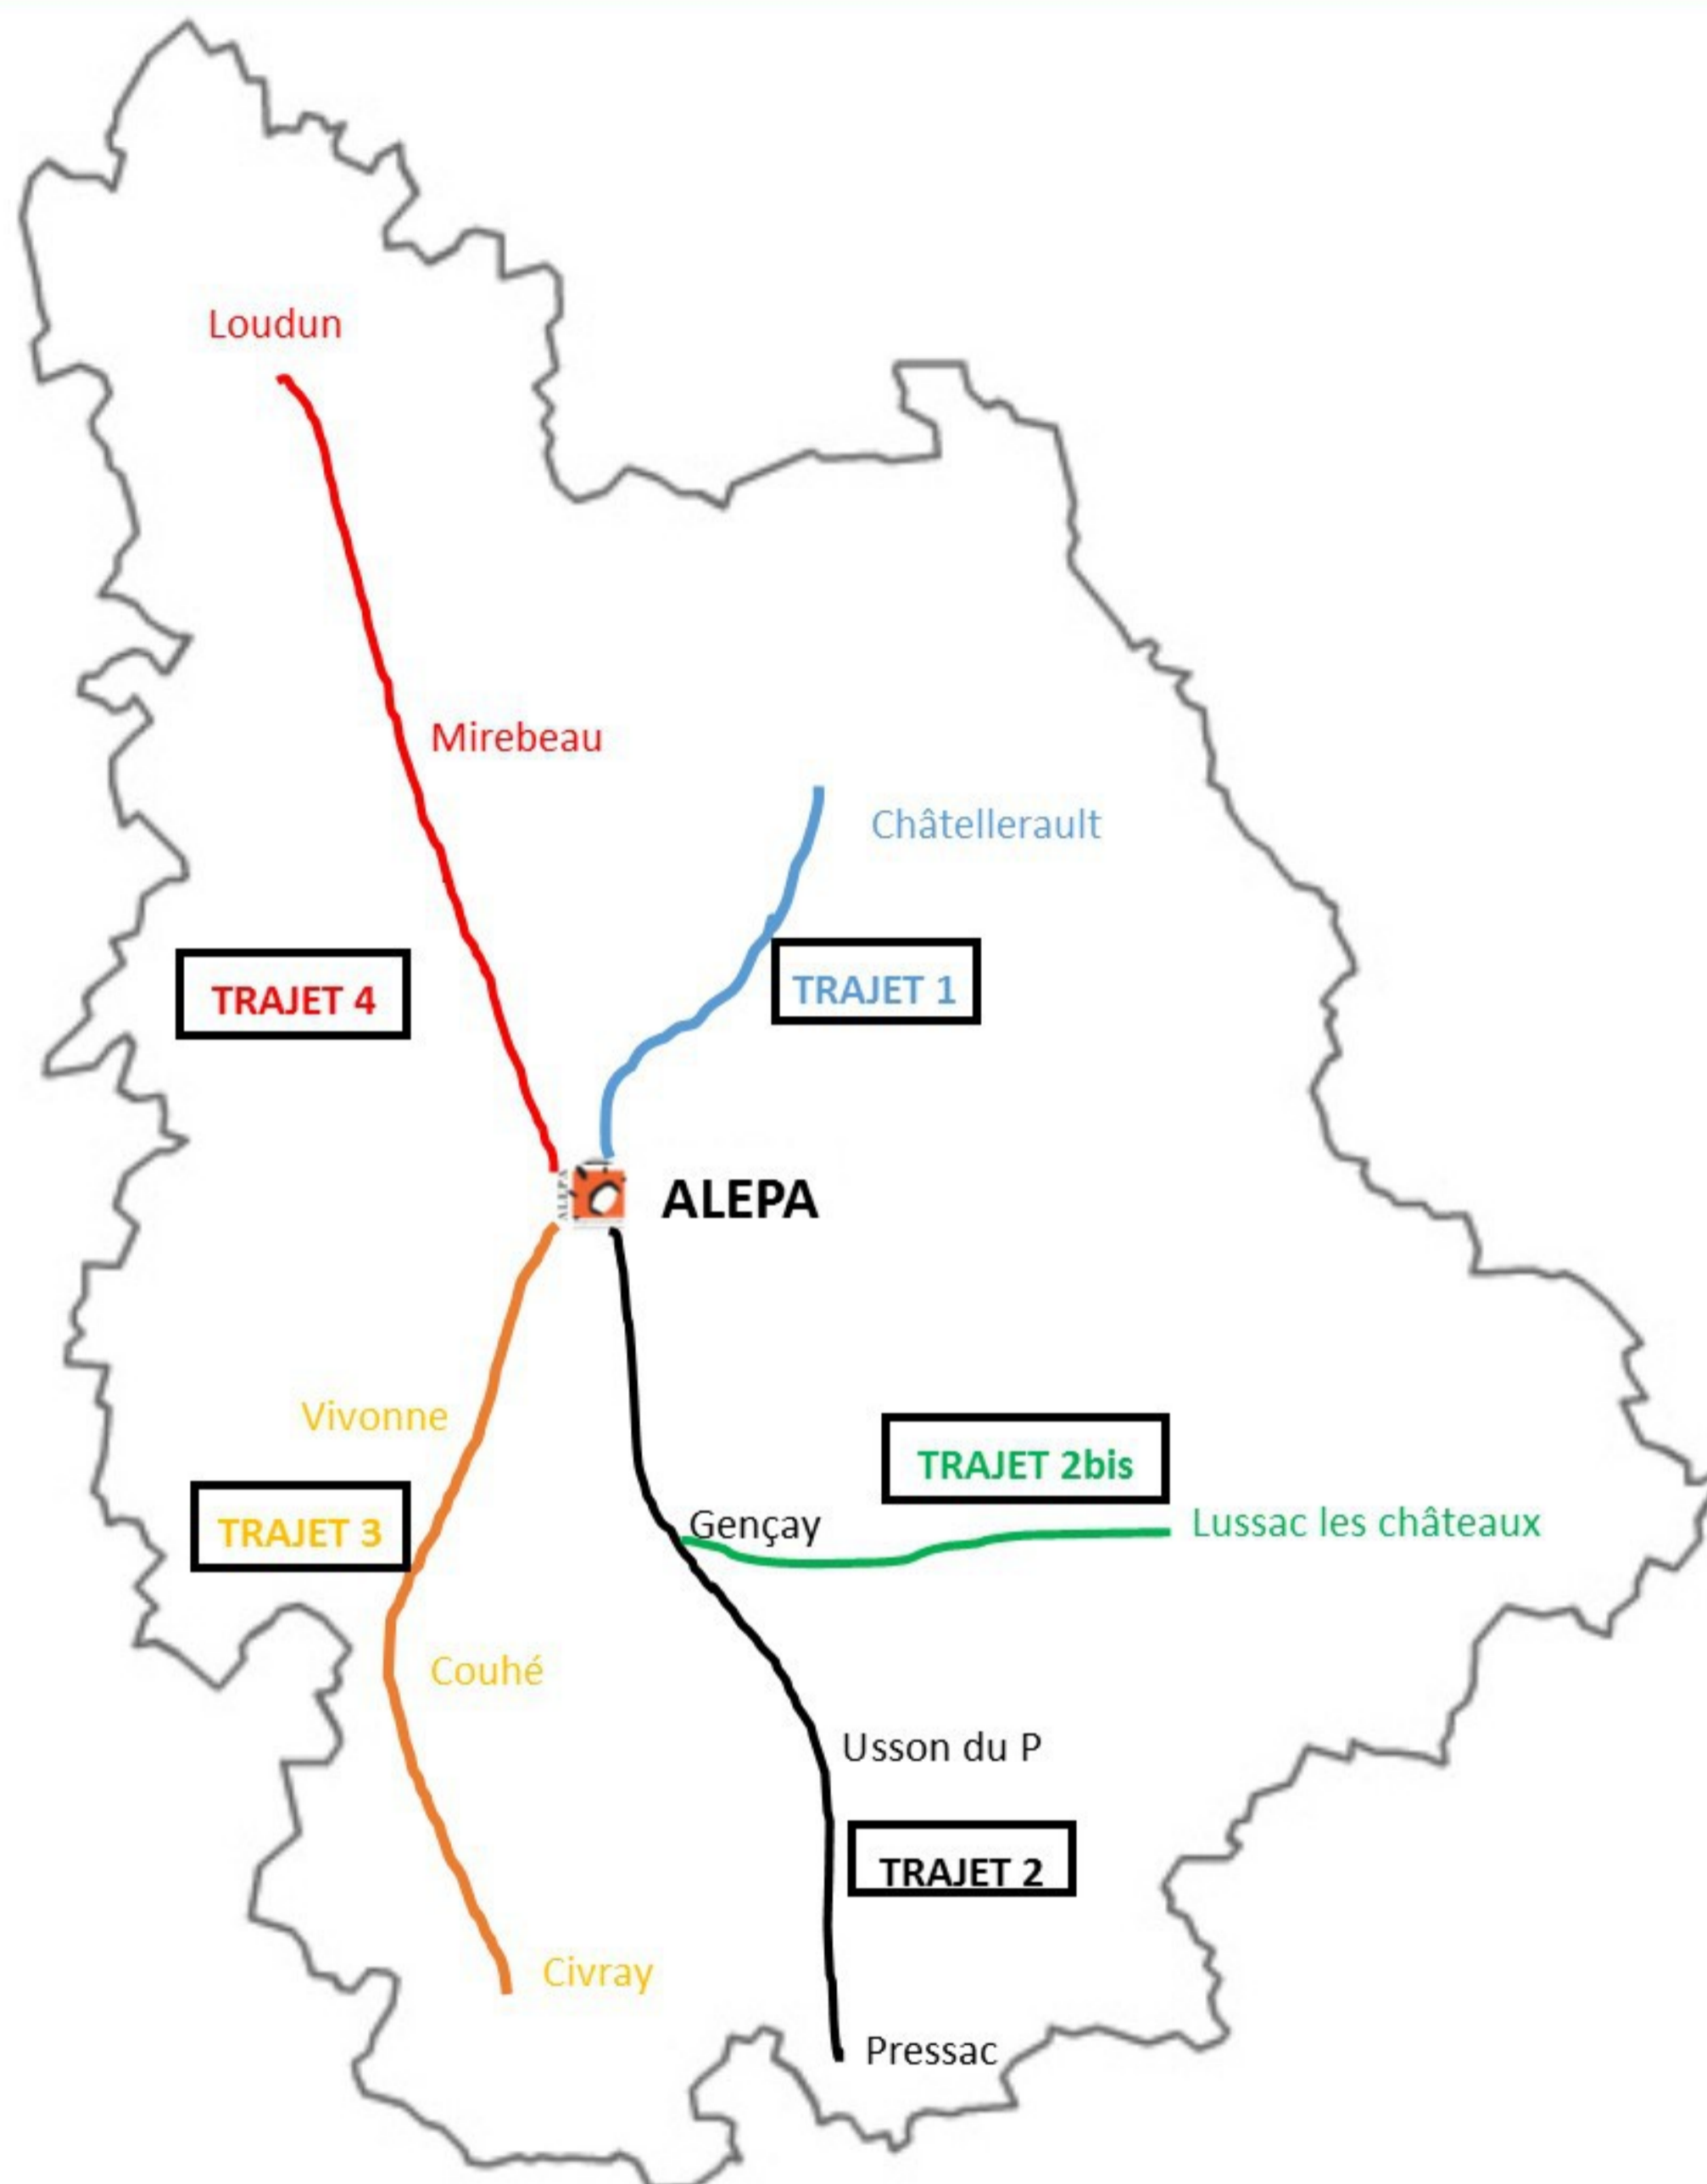

TAXIS

TRAJETS TAXIS POSSIBLES POUR ALEPA

L'association Autisme Vienne, nous permet de vous proposer des trajets en taxis gratuitement afin de profiter des activités de loisirs pour votre enfant.

Pour réserver une place de taxi, vous devez nous le signaler au minimum 10 jours avant le samedi souhaité, en nous indiquant le numéro de trajet, le lieu de rendez-vous. Nous vous indiquerons alors l'horaire de passage ainsi que le contact du conducteur.

Nous avons choisi de faire appel à la compagnie Titi-Floris.

ALEPA,
35 bis route de Ligugé
86280 ST BENOIT
09.50.14.96.22 / 06.76.36.65.68
alsh.alepa86@gmail.com